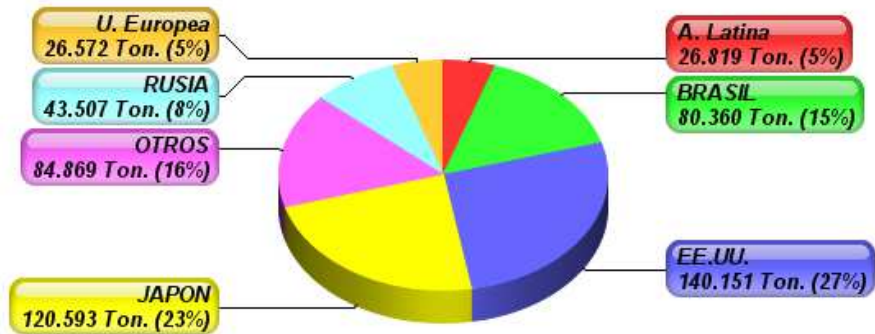

EXPORTACIONES POR MERCADO

Exportaciones Chilenas de Salmón y Trucha

Acumulado Ene - Dic: 522.871 Toneladas netas

Año 2017

Exportaciones Chilenas de Salmón y Trucha

Acumulado Ene - Dic: 4.650 Millones de US\$ FOB Chile