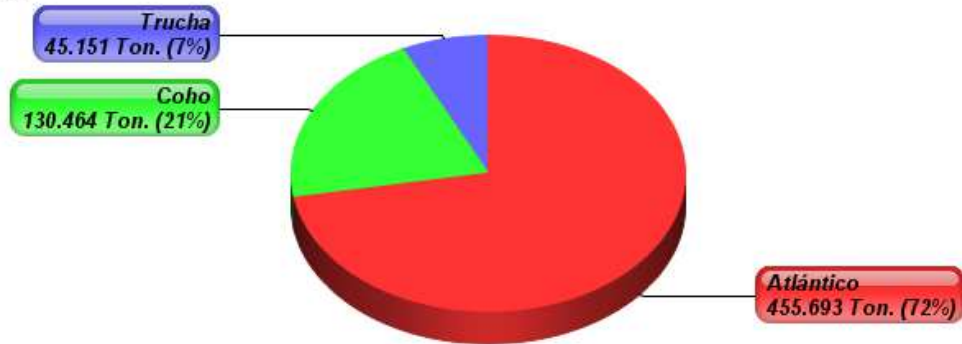

EXPORTACIONES POR ESPECIE

Exportaciones Chilenas de Salmón y Trucha

Acumulado Ene - Dic: 631.309 Toneladas netas

Año 2018

Exportaciones Chilenas de Salmón y Trucha

Acumulado Ene - Dic: 5.168 Millones de US\$ FOB Chile